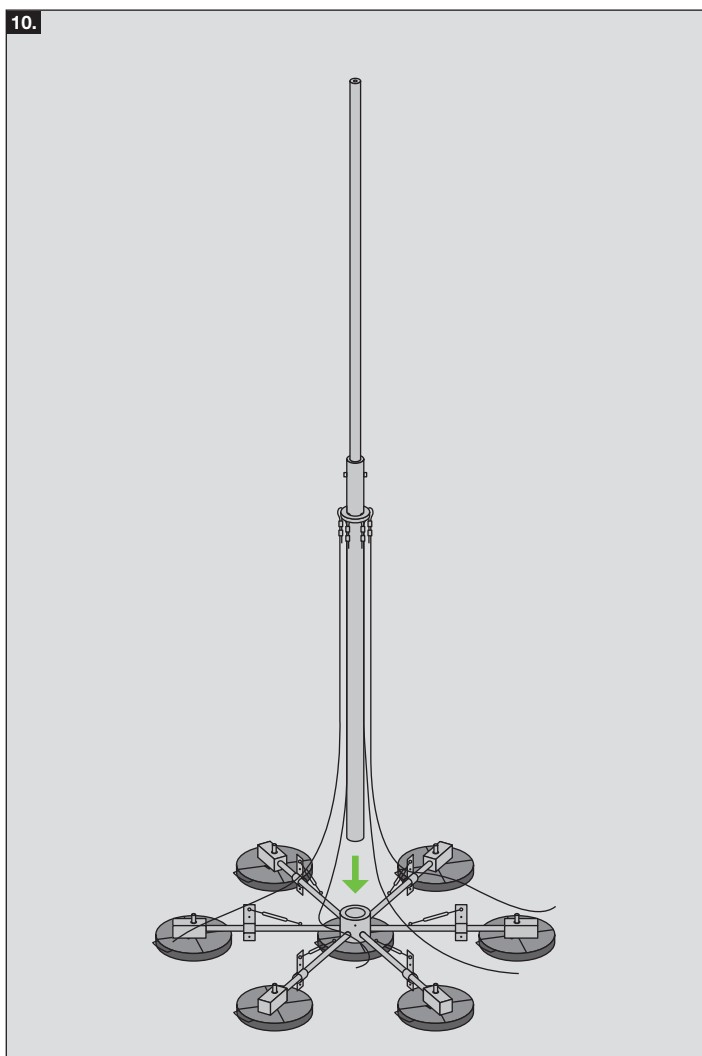

Installationsanleitung

Typ: FL 89 Fangmast mit Neigungsausgleich

Installationsanleitung

Typ: FL 89 Fangmast mit Neigungsausgleich

Typ: FL 89 Fangmast mit Neigungsausgleich